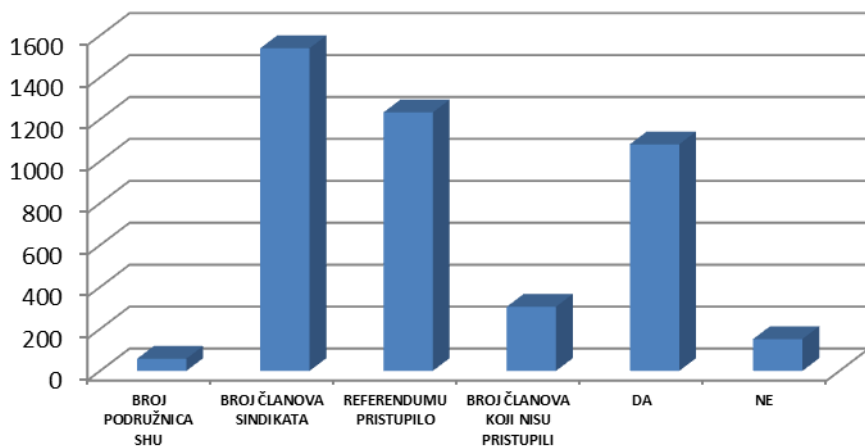

REZULTATI REFERENDUMA – UKUPNO RH

ZAGREBAČKA

KRAPINSKO-ZAGORSKA

SISAČKO-MOSLAVAČKA

KARLOVAČKA

VARAŽDINSKA

KOPRIVNIČKO-KRIŽEVAČKA

BJELOVARSKO-BILOGORSKA

PRIMORSKO-GORANSKA

LIČKO-SENJSKA

VIROVITIČKO-PODRAVSKA

POŽEŠKO-SLAVONSKA

BRODSKO-POSAVSKA

OSJEČKO-BARANJSKA

VUKOVARSKO-SRIJEMSKA

ZADARSKA