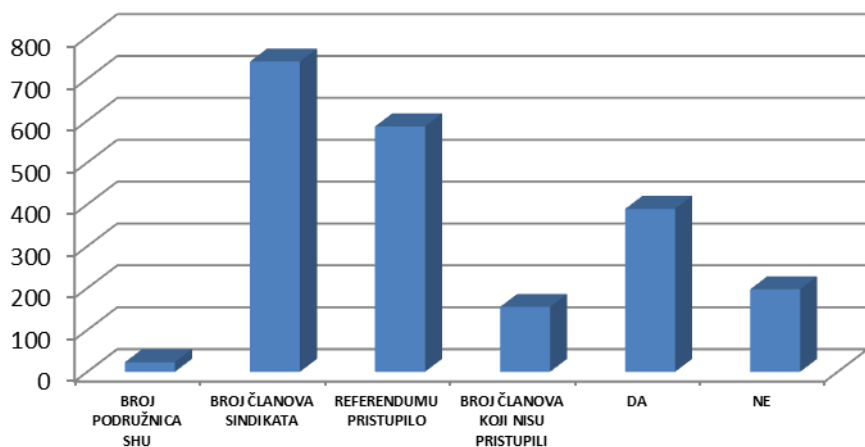

REZULTATI REFERENDUMA – UKUPNO RH

ZAGREBAČKA

KRAPINSKO-ZAGORSKA

SISAČKO-MOSLAVAČKA

KARLOVAČKA

VARAŽDINSKA

KOPRIVNIČKO-KRIŽEVAČKA

BJELOVARSKO-BILOGORSKA

PRIMORSKO-GORANSKA

LIČKO-SENJSKA

VIROVITIČKO-PODRAVSKA

POŽEŠKO-SLAVONSKA

BRODSKO-POSAVSKA

OSJEČKO-BARANJSKA

VUKOVARSKO-SRIJEMSKA

ZADARSKA