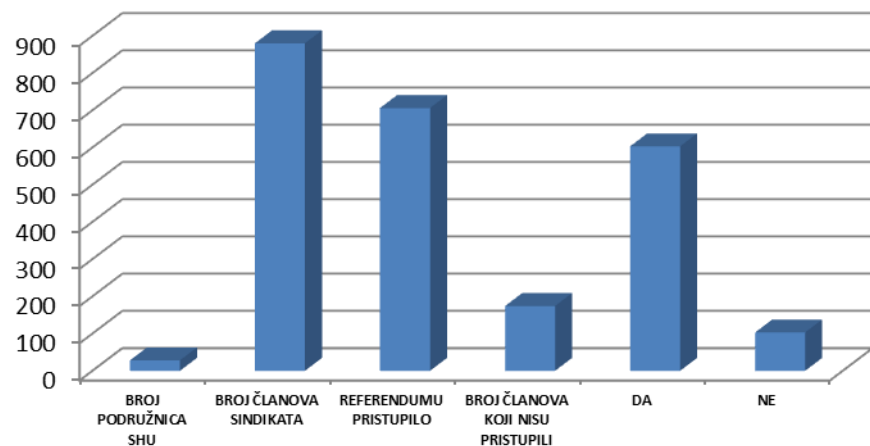

REZULTATI REFERENDUMA – UKUPNO RH

ZAGREBAČKA

KRAPINSKO-ZAGORSKA

SISAČKO-MOSLAVAČKA

KARLOVAČKA

VARAŽDINSKA

KOPRIVNIČKO-KRIŽEVAČKA

BJELOVARSKO-BILOGORSKA

PRIMORSKO-GORANSKA

LIČKO-SENJSKA

VIROVITIČKO-PODRAVSKA

POŽEŠKO-SLAVONSKA

BRODSKO-POSAVSKA

OSJEČKO-BARANJSKA

VUKOVARSKO-SRIJEMSKA

ZADARSKA