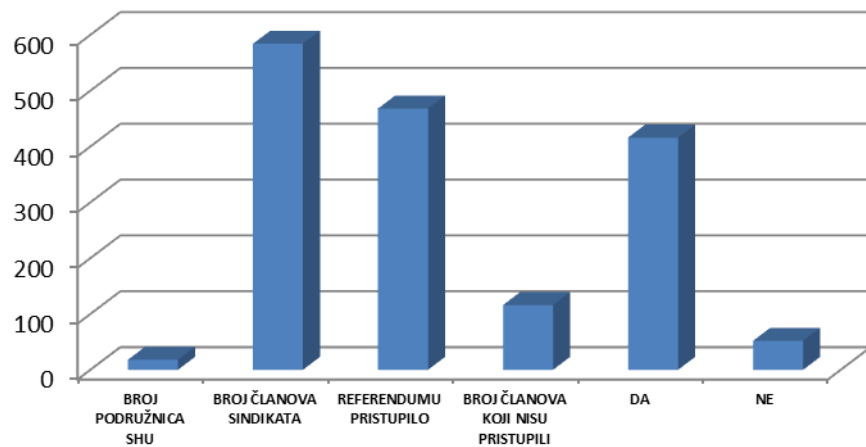

REZULTATI REFERENDUMA – UKUPNO RH

ZAGREBAČKA

KRAPINSKO-ZAGORSKA

SISAČKO-MOSLAVAČKA

KARLOVAČKA

VARAŽDINSKA

KOPRIVNIČKO-KRIŽEVAČKA

BJELOVARSKO-BILOGORSKA

PRIMORSKO-GORANSKA

LIČKO-SENJSKA

VIROVITIČKO-PODRAVSKA

POŽEŠKO-SLAVONSKA

BRODSKO-POSAVSKA

OSJEČKO-BARANJSKA

VUKOVARSKO-SRIJEMSKA

ZADARSKA