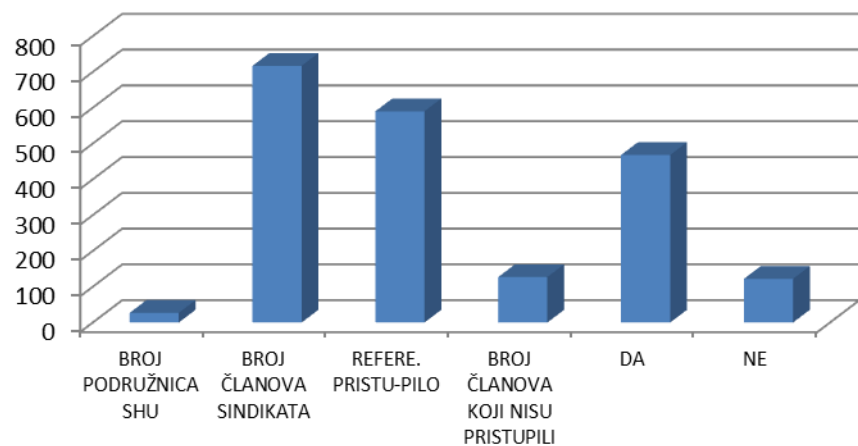

REZULTATI REFERENDUMA – UKUPNO RH

ZAGREBAČKA

KRAPINSKO-ZAGORSKA

SISAČKO-MOSLAVAČKA

KARLOVAČKA

VARAŽDINSKA

KOPRIVNIČKO-KRIŽEVAČKA

BJELOVARSKO-BILOGORSKA

PRIMORSKO-GORANSKA

LIČKO-SENJSKA

VIROVITIČKO-PODRAVSKA

POŽEŠKO-SLAVONSKA

BRODSKO-POSAVSKA

OSJEČKO-BARANJSKA

VUKOVARSKO-SRIJEMSKA

ZADARSKA