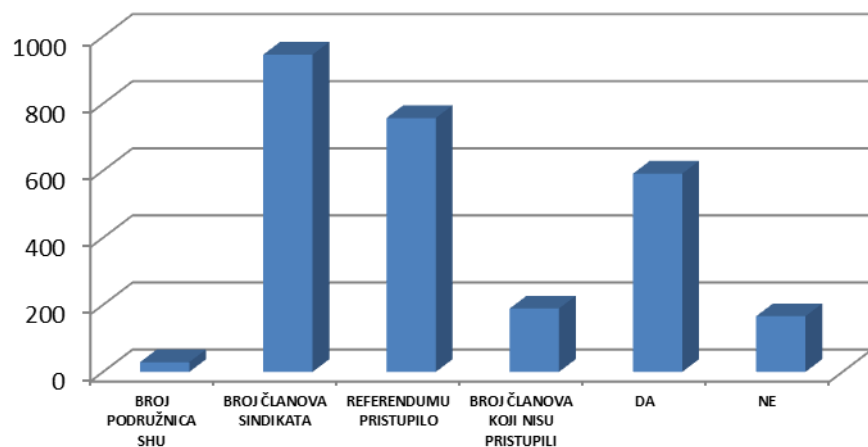

REZULTATI REFERENDUMA – UKUPNO RH

ZAGREBAČKA

KRAPINSKO-ZAGORSKA

SISAČKO-MOSLAVAČKA

KARLOVAČKA

VARAŽDINSKA

KOPRIVNIČKO-KRIŽEVAČKA

BJELOVARSKO-BILOGORSKA

PRIMORSKO-GORANSKA

LIČKO-SENJSKA

VIROVITIČKO-PODRAVSKA

POŽEŠKO-SLAVONSKA

BRODSKO-POSAVSKA

OSJEČKO-BARANJSKA

VUKOVARSKO-SRIJEMSKA

ZADARSKA