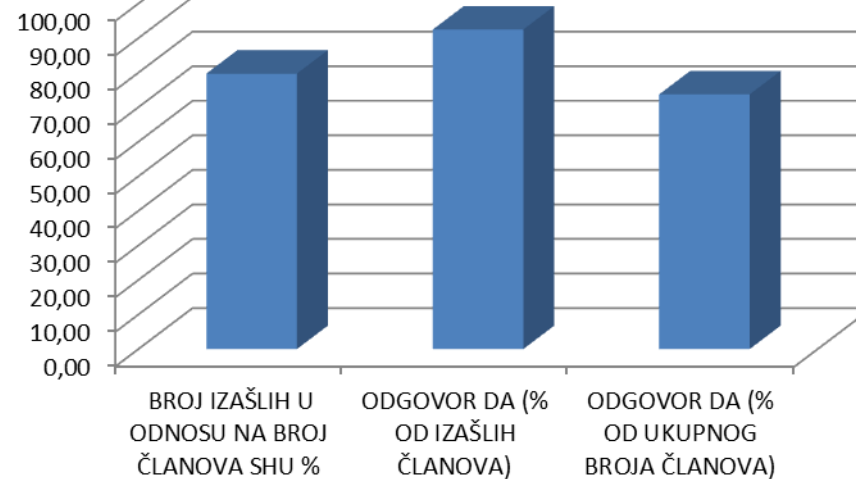

ŠIBENSKO-KNINSKA