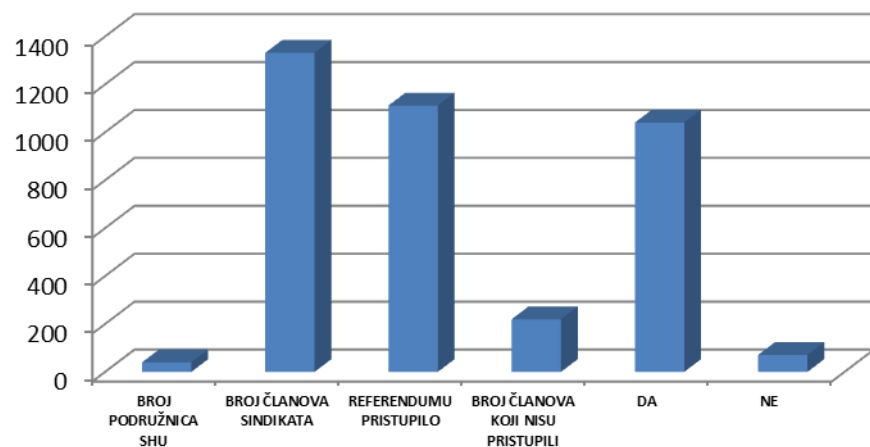

REZULTATI REFERENDUMA – UKUPNO RH

ZAGREBAČKA

KRAPINSKO-ZAGORSKA

SISAČKO-MOSLAVAČKA

KARLOVAČKA

VARAŽDINSKA

KOPRIVNIČKO-KRIŽEVAČKA

BJELOVARSKO-BILOGORSKA

PRIMORSKO-GORANSKA

LIČKO-SENJSKA

VIROVITIČKO-PODRAVSKA

POŽEŠKO-SLAVONSKA

BRODSKO-POSAVSKA

OSJEČKO-BARANJSKA

VUKOVARSKO-SRIJEMSKA

ZADARSKA