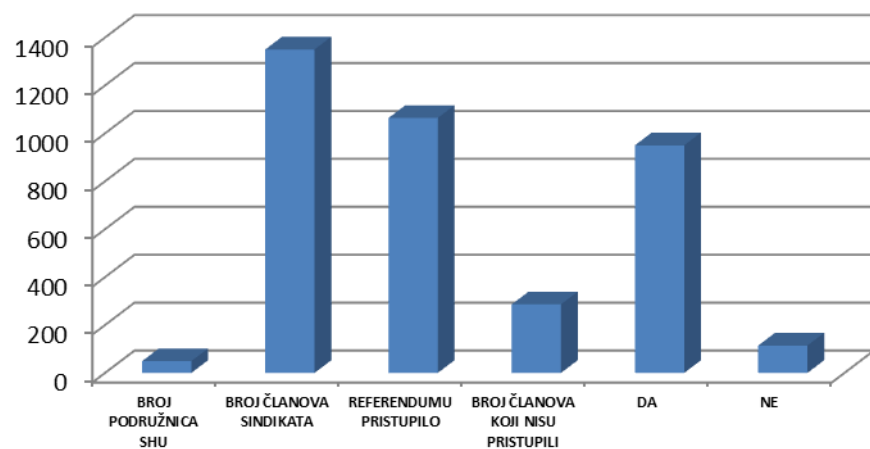

SPLITSKO-DALMATINSKA

ISTARSKA