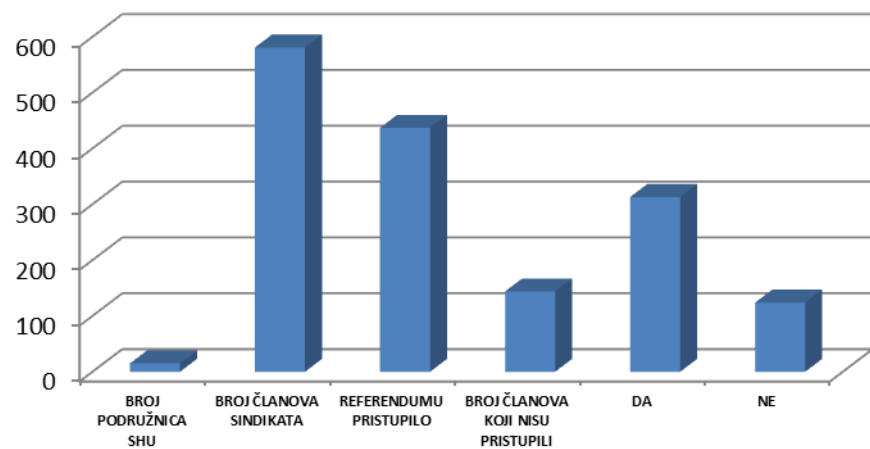

REZULTATI REFERENDUMA – UKUPNO RH

ZAGREBAČKA

KRAPINSKO-ZAGORSKA

SISAČKO-MOSLAVAČKA

KARLOVAČKA

VARAŽDINSKA

KOPRIVNIČKO-KRIŽEVAČKA

BJELOVARSKO-BILOGORSKA

PRIMORSKO-GORANSKA

LIČKO-SENJSKA

VIROVITIČKO-PODRAVSKA

POŽEŠKO-SLAVONSKA

BRODSKO-POSAVSKA

OSJEČKO-BARANJSKA

VUKOVARSKO-SRIJEMSKA

ZADARSKA