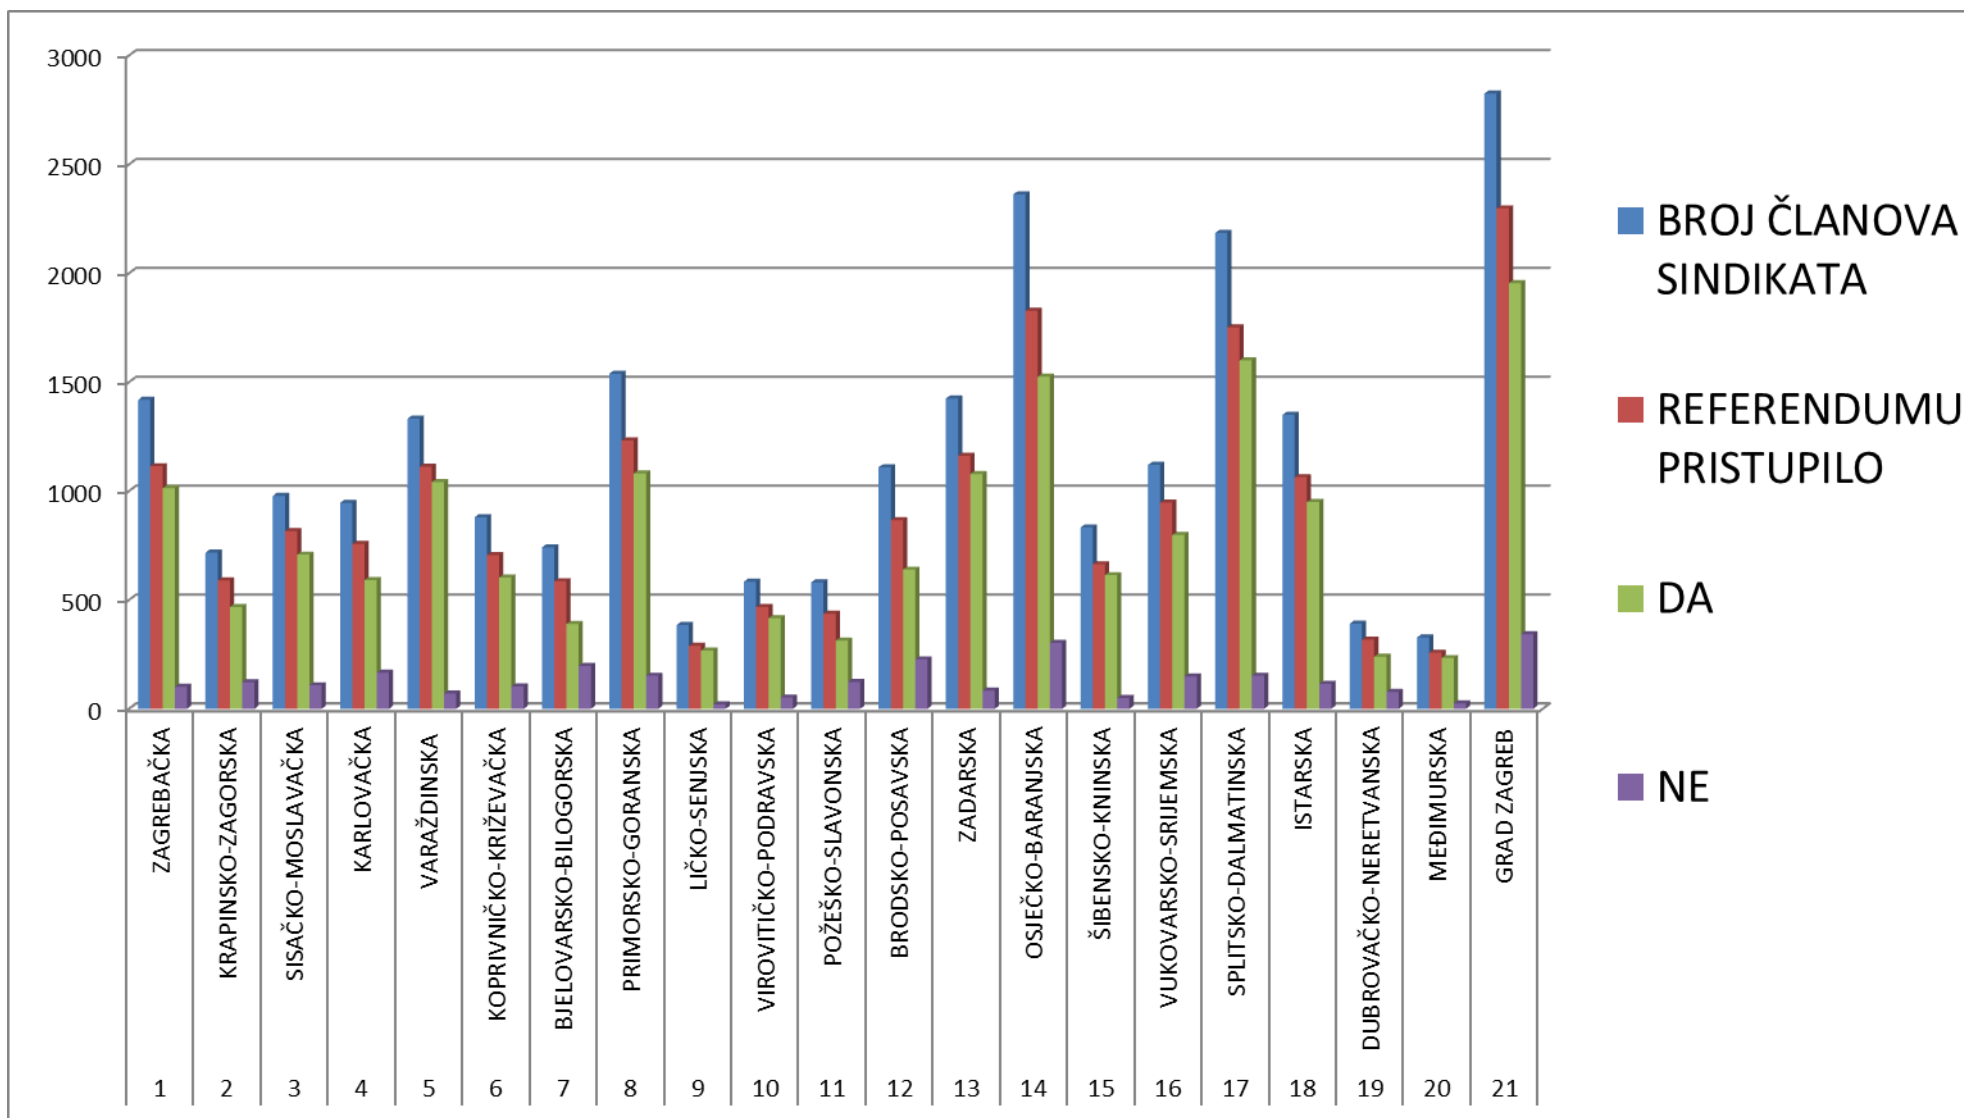

REZULTATI REFERENDUMA – UKUPNO RH

ZAGREBAČKA

KRAPINSKO-ZAGORSKA

SISAČKO-MOSLAVAČKA

KARLOVAČKA

VARAŽDINSKA

KOPRIVNIČKO-KRIŽEVAČKA

BJELOVARSKO-BILOGORSKA

PRIMORSKO-GORANSKA

LIČKO-SENJSKA

VIROVITIČKO-PODRAVSKA

POŽEŠKO-SLAVONSKA

BRODSKO-POSAVSKA

OSJEČKO-BARANJSKA

VUKOVARSKO-SRIJEMSKA

ZADARSKA

ŠIBENSKO-KNINSKA

SPLITSKO-DALMATINSKA

ISTARSKA

DUBROVAČKO-NERETVANSKA

MEĐIMURSKA

GRAD ZAGREB

UKUPNO RH