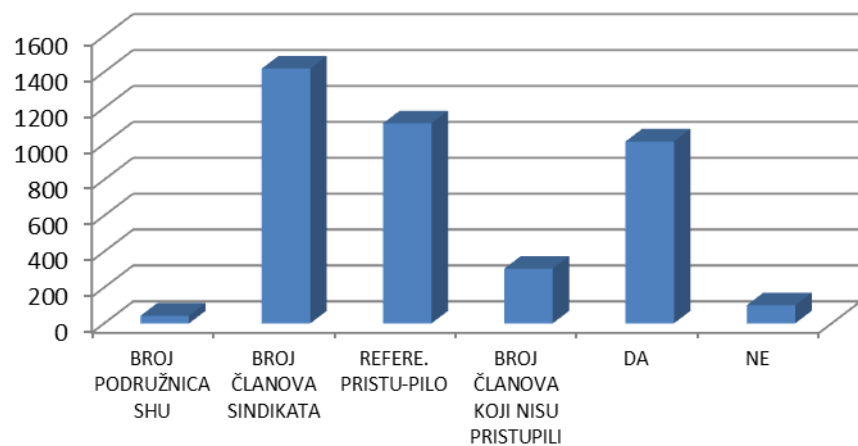

REZULTATI REFERENDUMA – UKUPNO RH

ZAGREBAČKA

KRAPINSKO-ZAGORSKA

SISAČKO-MOSLAVAČKA

KARLOVAČKA

VARAŽDINSKA

KOPRIVNIČKO-KRIŽEVAČKA

BJELOVARSKO-BILOGORSKA

PRIMORSKO-GORANSKA

LIČKO-SENJSKA

VIROVITIČKO-PODRAVSKA

POŽEŠKO-SLAVONSKA

BRODSKO-POSAVSKA

OSJEČKO-BARANJSKA

VUKOVARSKO-SRIJEMSKA

ZADARSKA