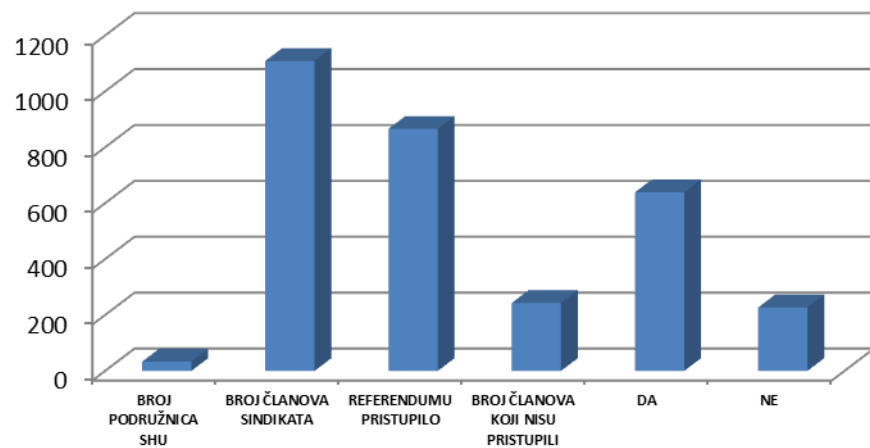

REZULTATI REFERENDUMA – UKUPNO RH

ZAGREBAČKA

KRAPINSKO-ZAGORSKA

SISAČKO-MOSLAVAČKA

KARLOVAČKA

VARAŽDINSKA

KOPRIVNIČKO-KRIŽEVAČKA

BJELOVARSKO-BILOGORSKA

PRIMORSKO-GORANSKA

LIČKO-SENJSKA

VIROVITIČKO-PODRAVSKA

POŽEŠKO-SLAVONSKA

BRODSKO-POSAVSKA

OSJEČKO-BARANJSKA

VUKOVARSKO-SRIJEMSKA

ZADARSKA