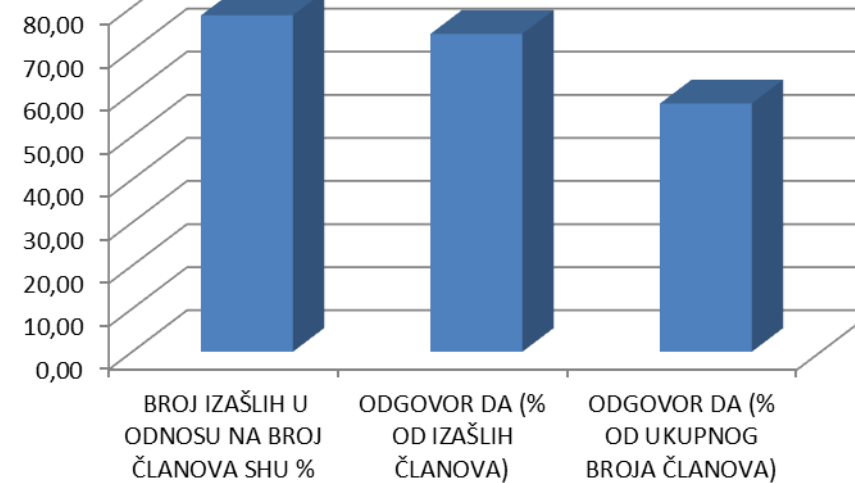

REZULTATI REFERENDUMA – UKUPNO RH

ZAGREBAČKA

KRAPINSKO-ZAGORSKA

SISAČKO-MOSLAVAČKA

KARLOVAČKA

VARAŽDINSKA

KOPRIVNIČKO-KRIŽEVAČKA

BJELOVARSKO-BILOGORSKA

PRIMORSKO-GORANSKA

LIČKO-SENJSKA

VIROVITIČKO-PODRAVSKA

POŽEŠKO-SLAVONSKA

BRODSKO-POSAVSKA

OSJEČKO-BARANJSKA

VUKOVARSKO-SRIJEMSKA

ZADARSKA