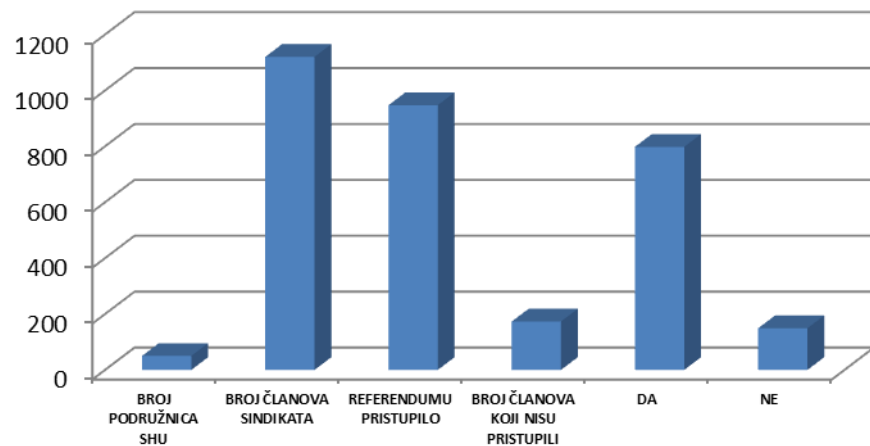

REZULTATI REFERENDUMA – UKUPNO RH

ZAGREBAČKA

KRAPINSKO-ZAGORSKA

SISAČKO-MOSLAVAČKA

KARLOVAČKA

VARAŽDINSKA

KOPRIVNIČKO-KRIŽEVAČKA

BJELOVARSKO-BILOGORSKA

PRIMORSKO-GORANSKA

LIČKO-SENJSKA

VIROVITIČKO-PODRAVSKA

POŽEŠKO-SLAVONSKA

BRODSKO-POSAVSKA

OSJEČKO-BARANJSKA

VUKOVARSKO-SRIJEMSKA

ZADARSKA