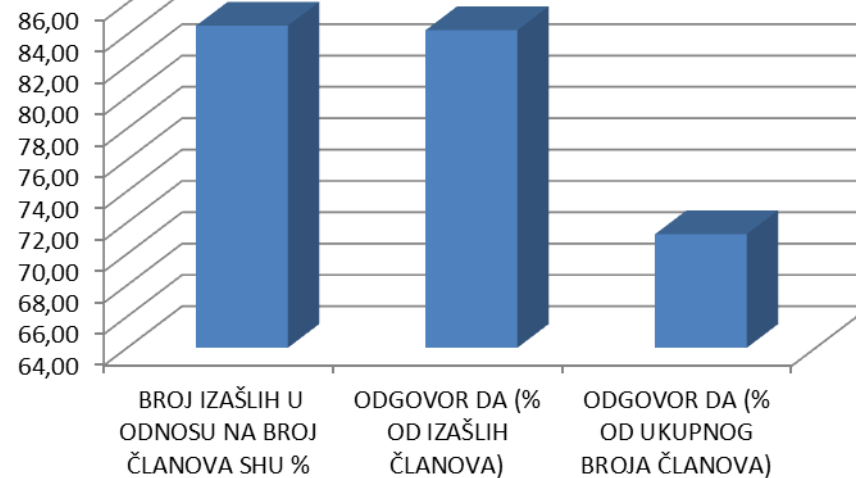

REZULTATI REFERENDUMA – UKUPNO RH

ZAGREBAČKA

KRAPINSKO-ZAGORSKA

SISAČKO-MOSLAVAČKA

KARLOVAČKA

VARAŽDINSKA

KOPRIVNIČKO-KRIŽEVAČKA

BJELOVARSKO-BILOGORSKA

PRIMORSKO-GORANSKA

LIČKO-SENJSKA

VIROVITIČKO-PODRAVSKA

POŽEŠKO-SLAVONSKA

BRODSKO-POSAVSKA

OSJEČKO-BARANJSKA

VUKOVARSKO-SRIJEMSKA

ZADARSKA