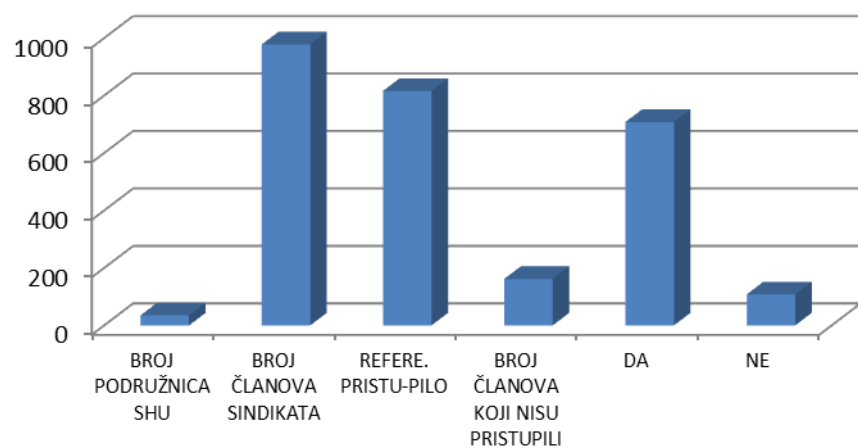

REZULTATI REFERENDUMA – UKUPNO RH

ZAGREBAČKA

KRAPINSKO-ZAGORSKA

SISAČKO-MOSLAVAČKA

KARLOVAČKA

VARAŽDINSKA

KOPRIVNIČKO-KRIŽEVAČKA

BJELOVARSKO-BILOGORSKA

PRIMORSKO-GORANSKA

LIČKO-SENJSKA

VIROVITIČKO-PODRAVSKA

POŽEŠKO-SLAVONSKA

BRODSKO-POSAVSKA

OSJEČKO-BARANJSKA

VUKOVARSKO-SRIJEMSKA

ZADARSKA