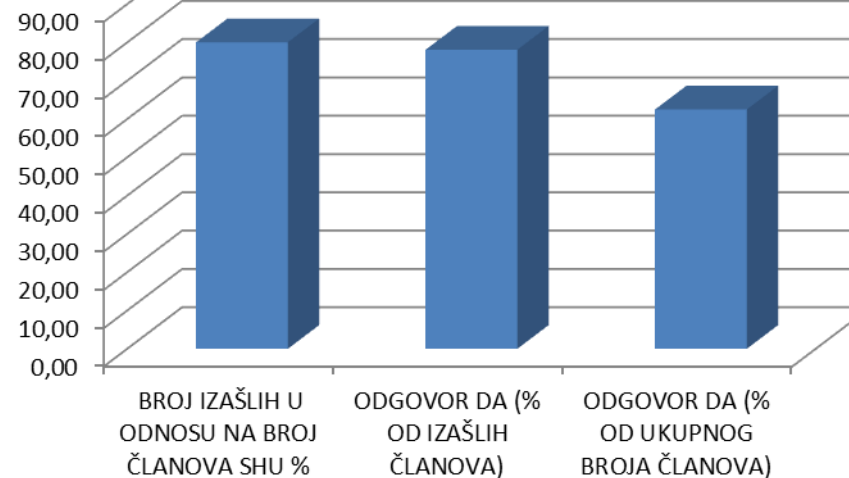

REZULTATI REFERENDUMA – UKUPNO RH

ZAGREBAČKA

KRAPINSKO-ZAGORSKA

SISAČKO-MOSLAVAČKA

KARLOVAČKA

VARAŽDINSKA

KOPRIVNIČKO-KRIŽEVAČKA

BJELOVARSKO-BILOGORSKA

PRIMORSKO-GORANSKA

LIČKO-SENJSKA

VIROVITIČKO-PODRAVSKA

POŽEŠKO-SLAVONSKA

BRODSKO-POSAVSKA

OSJEČKO-BARANJSKA

VUKOVARSKO-SRIJEMSKA

ZADARSKA