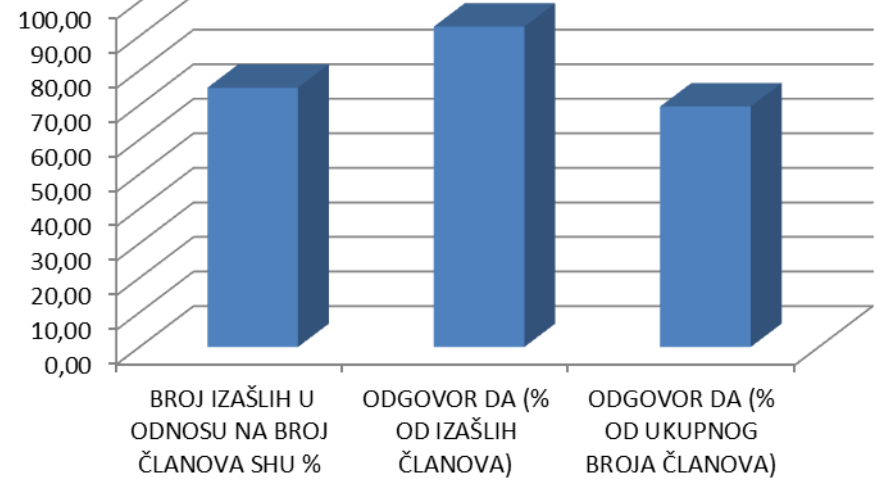

REZULTATI REFERENDUMA – UKUPNO RH

ZAGREBAČKA

KRAPINSKO-ZAGORSKA

SISAČKO-MOSLAVAČKA

KARLOVAČKA

VARAŽDINSKA

KOPRIVNIČKO-KRIŽEVAČKA

BJELOVARSKO-BILOGORSKA

PRIMORSKO-GORANSKA

LIČKO-SENJSKA

VIROVITIČKO-PODRAVSKA

POŽEŠKO-SLAVONSKA

BRODSKO-POSAVSKA

OSJEČKO-BARANJSKA

VUKOVARSKO-SRIJEMSKA

ZADARSKA