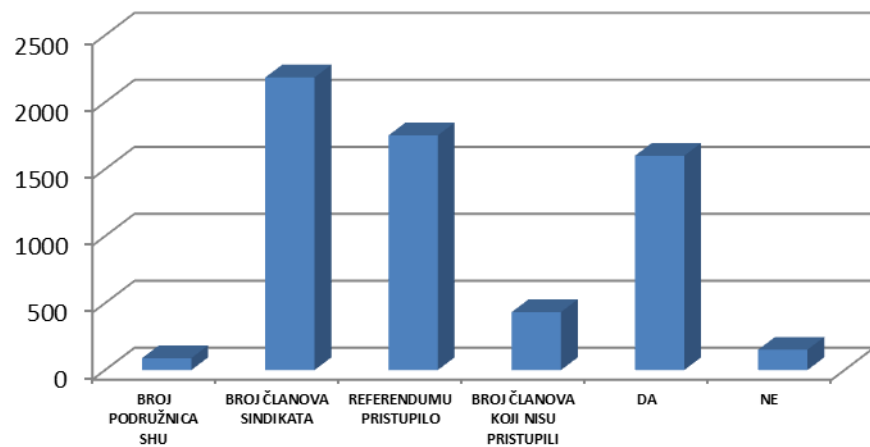

SPLITSKO-DALMATINSKA