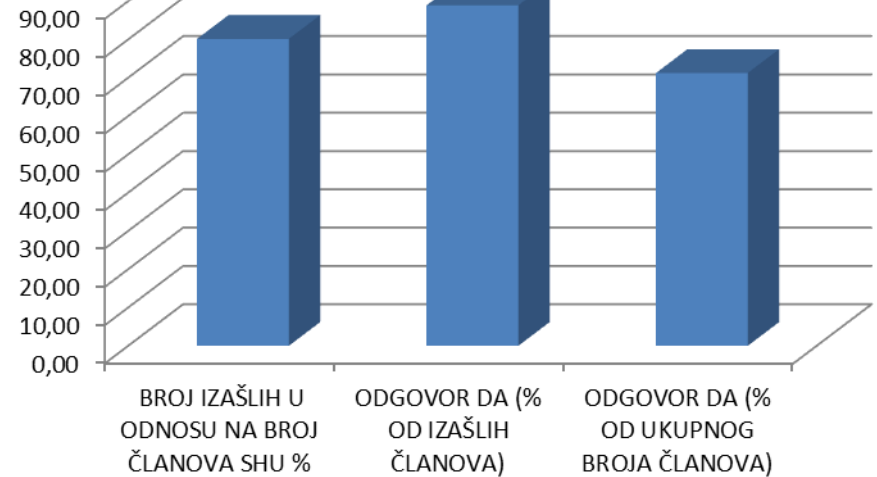

REZULTATI REFERENDUMA – UKUPNO RH

ZAGREBAČKA

KRAPINSKO-ZAGORSKA

SISAČKO-MOSLAVAČKA

KARLOVAČKA

VARAŽDINSKA

KOPRIVNIČKO-KRIŽEVAČKA

BJELOVARSKO-BILOGORSKA

PRIMORSKO-GORANSKA

LIČKO-SENJSKA

VIROVITIČKO-PODRAVSKA

POŽEŠKO-SLAVONSKA

BRODSKO-POSAVSKA

OSJEČKO-BARANJSKA

VUKOVARSKO-SRIJEMSKA

ZADARSKA