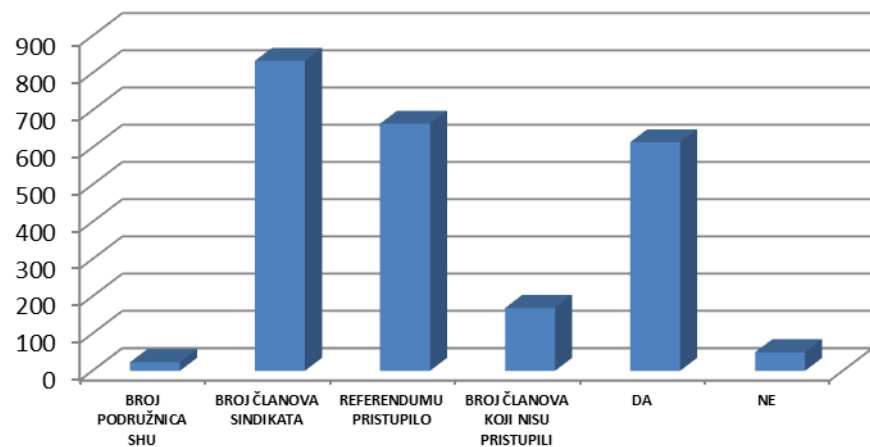

ŠIBENSKO-KNINSKA