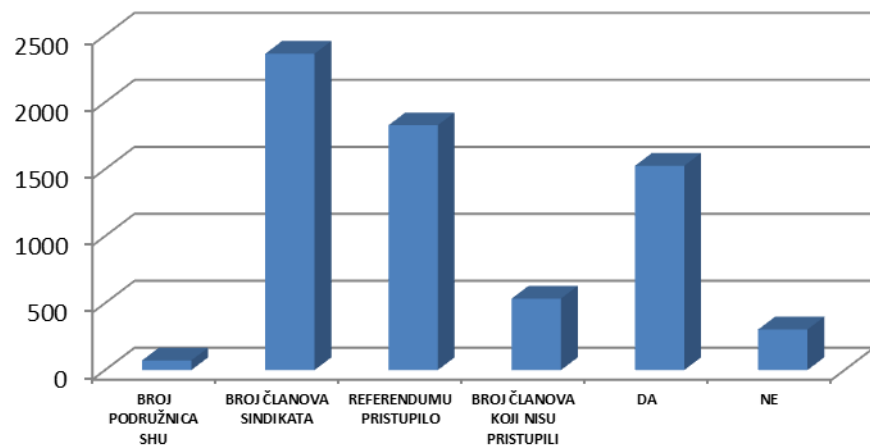

REZULTATI REFERENDUMA – UKUPNO RH

ZAGREBAČKA

KRAPINSKO-ZAGORSKA

SISAČKO-MOSLAVAČKA

KARLOVAČKA

VARAŽDINSKA

KOPRIVNIČKO-KRIŽEVAČKA

BJELOVARSKO-BILOGORSKA

PRIMORSKO-GORANSKA

LIČKO-SENJSKA

VIROVITIČKO-PODRAVSKA

POŽEŠKO-SLAVONSKA

BRODSKO-POSAVSKA

OSJEČKO-BARANJSKA

VUKOVARSKO-SRIJEMSKA

ZADARSKA