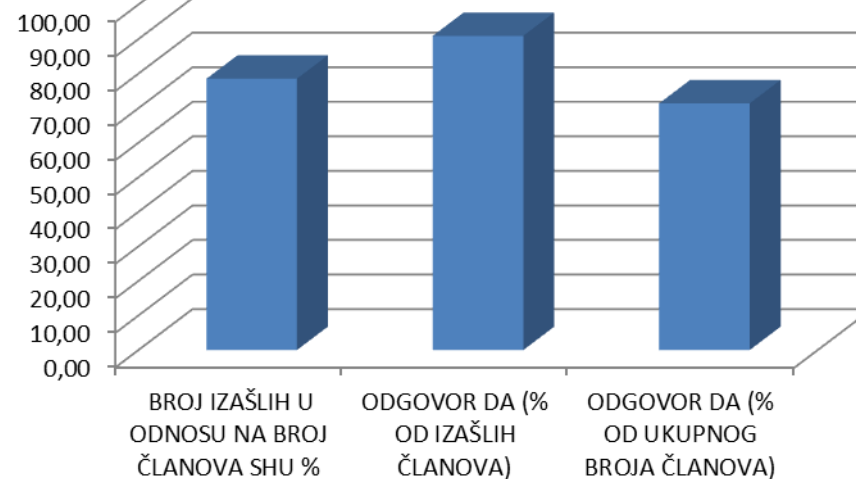

REZULTATI REFERENDUMA – UKUPNO RH

ZAGREBAČKA

KRAPINSKO-ZAGORSKA

SISAČKO-MOSLAVAČKA

KARLOVAČKA

VARAŽDINSKA

KOPRIVNIČKO-KRIŽEVAČKA

BJELOVARSKO-BILOGORSKA

PRIMORSKO-GORANSKA

LIČKO-SENJSKA

VIROVITIČKO-PODRAVSKA

POŽEŠKO-SLAVONSKA

BRODSKO-POSAVSKA

OSJEČKO-BARANJSKA

VUKOVARSKO-SRIJEMSKA

ZADARSKA