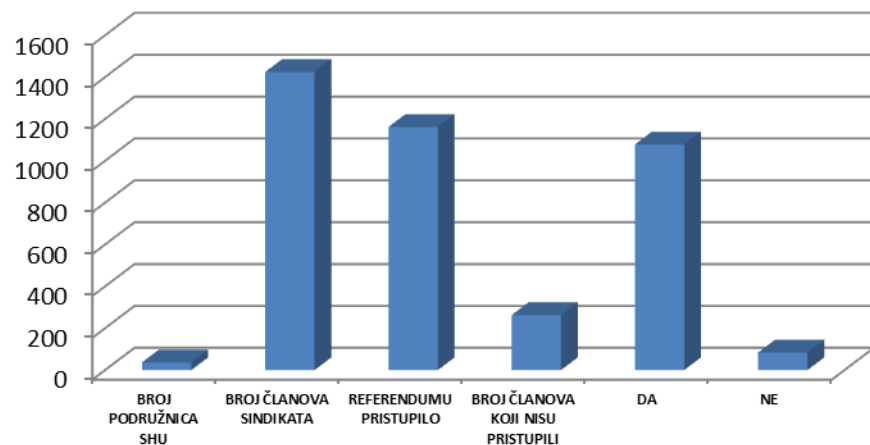

REZULTATI REFERENDUMA – UKUPNO RH

ZAGREBAČKA

KRAPINSKO-ZAGORSKA

SISAČKO-MOSLAVAČKA

KARLOVAČKA

VARAŽDINSKA

KOPRIVNIČKO-KRIŽEVAČKA

BJELOVARSKO-BILOGORSKA

PRIMORSKO-GORANSKA

LIČKO-SENJSKA

VIROVITIČKO-PODRAVSKA

POŽEŠKO-SLAVONSKA

BRODSKO-POSAVSKA

OSJEČKO-BARANJSKA

VUKOVARSKO-SRIJEMSKA

ZADARSKA