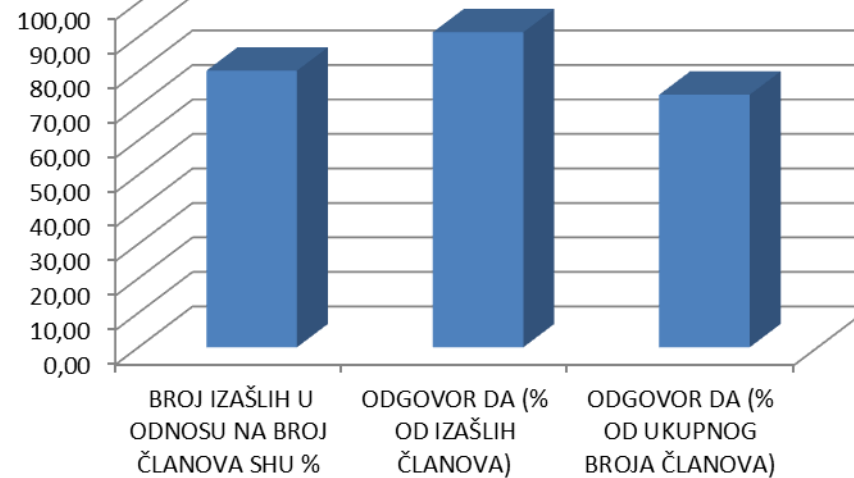

SPLITSKO-DALMATINSKA