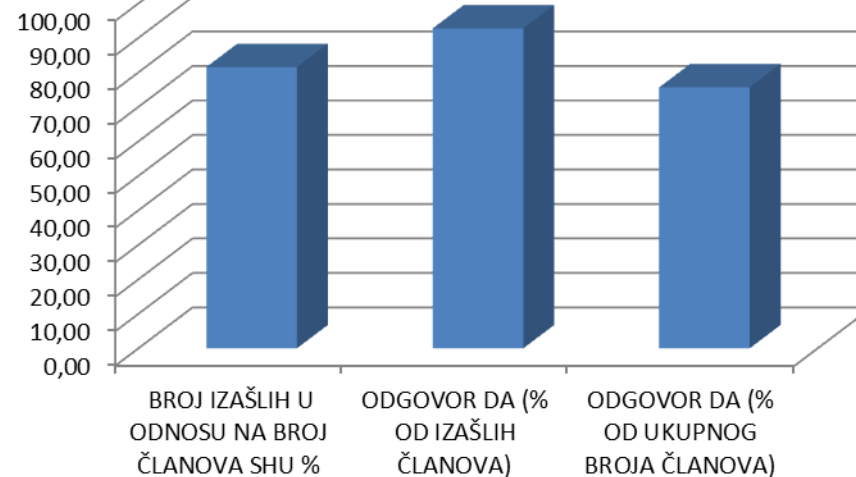

REZULTATI REFERENDUMA – UKUPNO RH

ZAGREBAČKA

KRAPINSKO-ZAGORSKA

SISAČKO-MOSLAVAČKA

KARLOVAČKA

VARAŽDINSKA

KOPRIVNIČKO-KRIŽEVAČKA

BJELOVARSKO-BILOGORSKA

PRIMORSKO-GORANSKA

LIČKO-SENJSKA

VIROVITIČKO-PODRAVSKA

POŽEŠKO-SLAVONSKA

BRODSKO-POSAVSKA

OSJEČKO-BARANJSKA

VUKOVARSKO-SRIJEMSKA

ZADARSKA