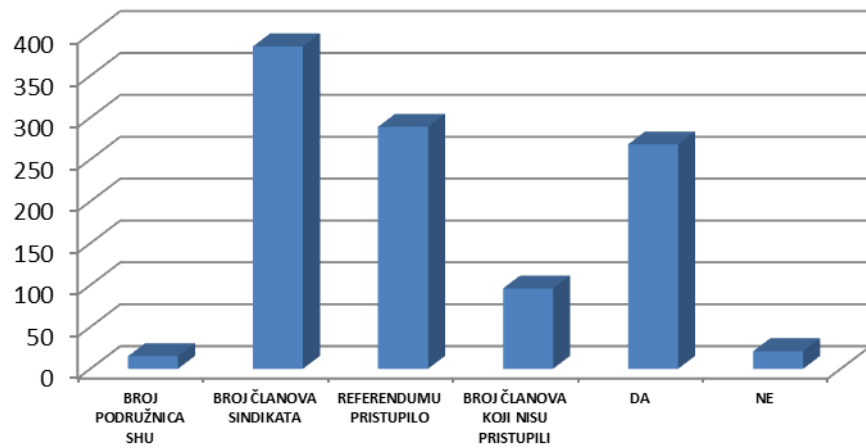

REZULTATI REFERENDUMA – UKUPNO RH

ZAGREBAČKA

KRAPINSKO-ZAGORSKA

SISAČKO-MOSLAVAČKA

KARLOVAČKA

VARAŽDINSKA

KOPRIVNIČKO-KRIŽEVAČKA

BJELOVARSKO-BILOGORSKA

PRIMORSKO-GORANSKA

LIČKO-SENJSKA

VIROVITIČKO-PODRAVSKA

POŽEŠKO-SLAVONSKA

BRODSKO-POSAVSKA

OSJEČKO-BARANJSKA

VUKOVARSKO-SRIJEMSKA

ZADARSKA